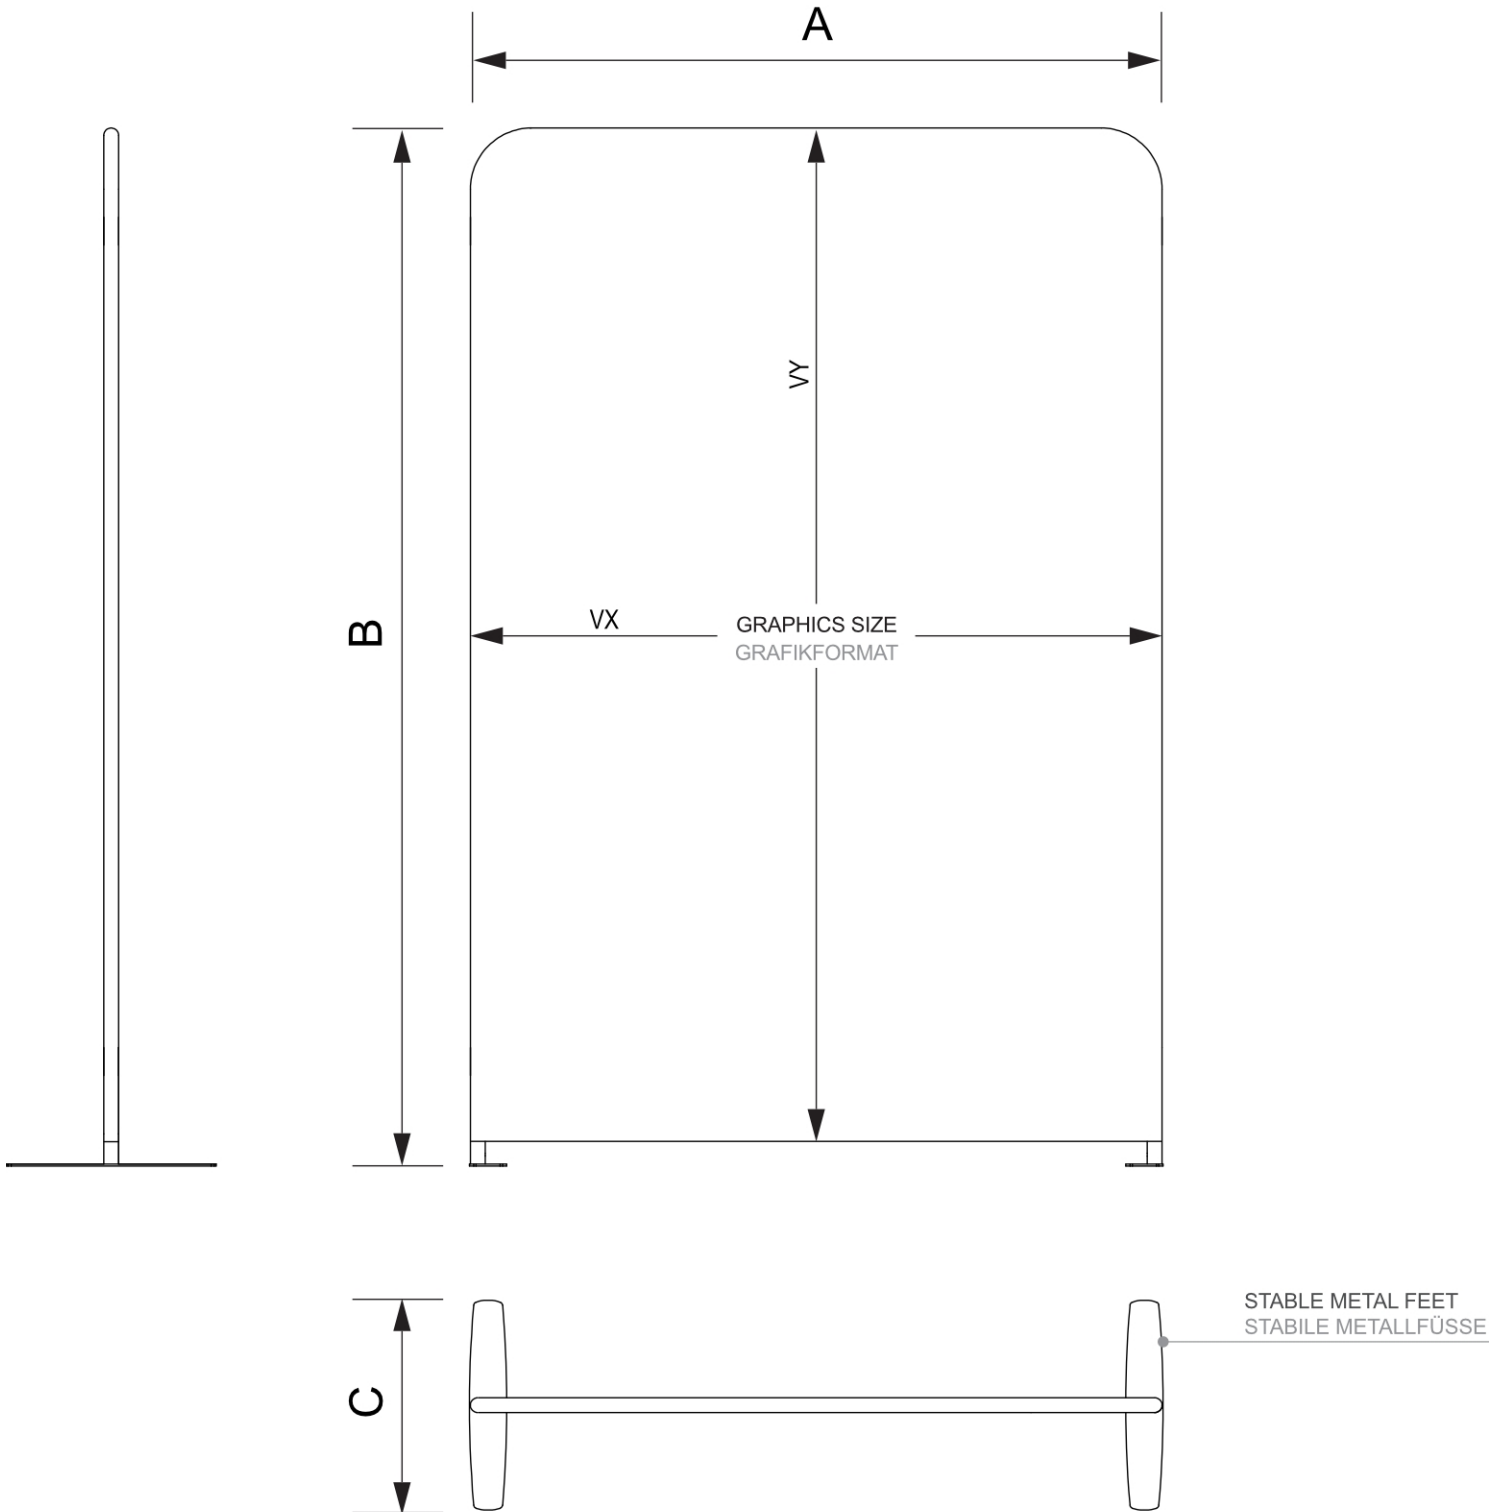

PRODUKT ARKUSZ

Zipper-Wall Straight Basic 100 x 230 cm

ZWSE100-230

- Łatwy i szybki montaż dzięki możliwości montażu bez użycia narzędzi
- W zestawie luksusowa, miękka torba do przenoszenia
- Do użytku jednostronnego lub dwustronnego

PRODUKT ARKUSZ

Zipper-Wall Straight Basic 100 x 230 cm

ZWSE100-230

PRODUKT ARKUSZ

Zipper-Wall Straight Basic 100 x 230 cm

ZWSE100-230

PODSTAWOWE INFORMACJE

SKU	Sizes (mm) (A x B x C)	Format (mm)	Widoczny rozmiar (mm) (VXxVY)	Rozstaw otworów (mm) (XxY)
ZWSE100-230	1004 x 2300 x 450	1000 x 2300 mm	1000 x 2300 mm	-

Orientacja	Weight (kg)
Pionowy	9,98

PARAMETRY ELEKTRYCZNE

Oświetlenie	Kolor oświetlenia (K)	Luminancja (cd)	Intensywność światła (lx)	Moc (W)
Nie	-	-	-	-

INFORMACJE O OPAKOWANIU

Pakowanie 1 (mm)	Pakowanie 2 (mm)	Pakowanie 3 (mm)
760 x 285 x 185	-	-